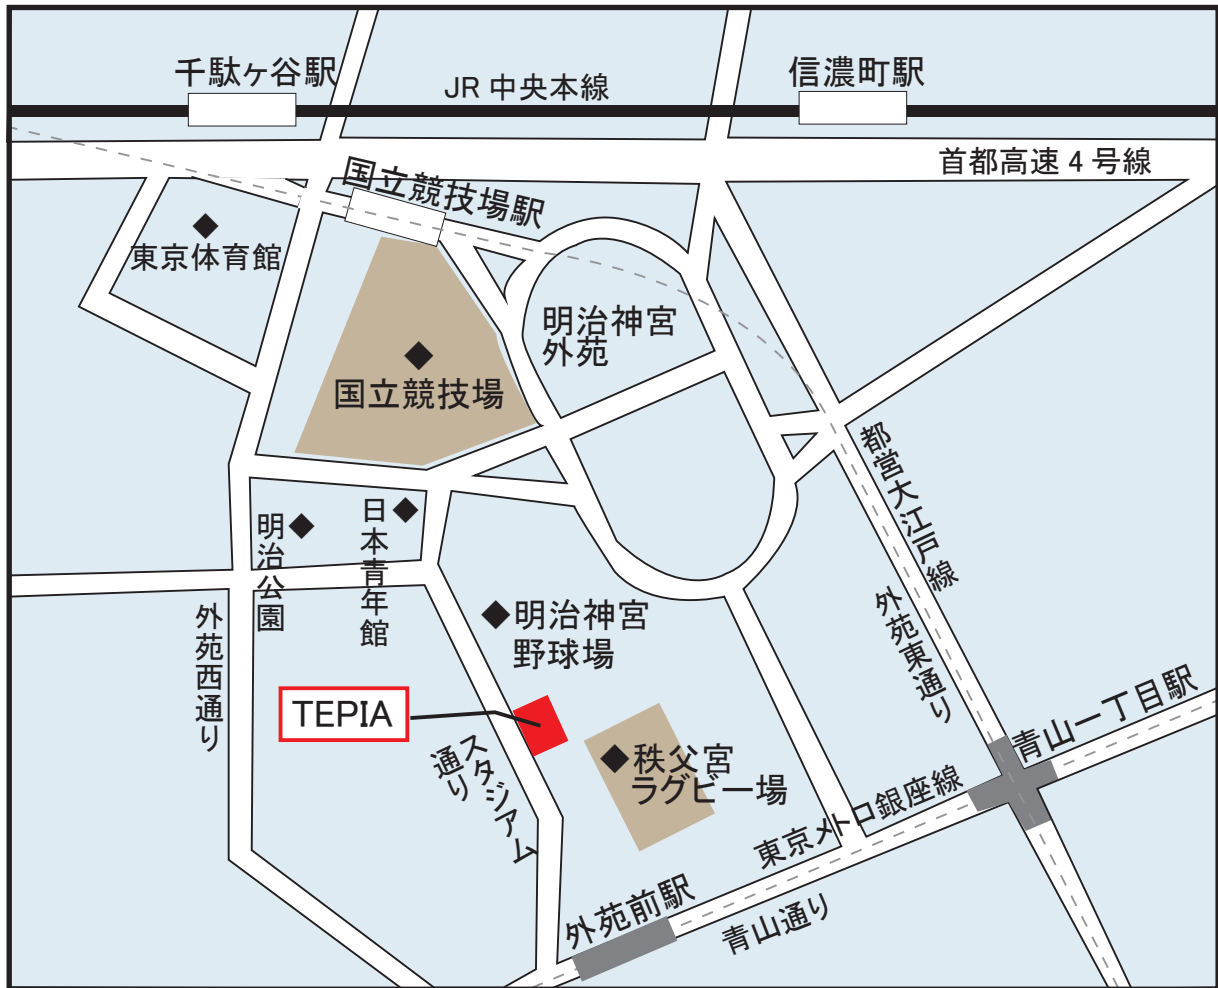

TEPIA ニューオータニ Tokyo 交通のご案内

アクセス	東京メトロ銀座線・外苑前駅から徒歩約4分 JR千駄ヶ谷駅または信濃町駅から徒歩約14分 都営大江戸線・国立競技場駅から徒歩約11分、 または青山一丁目駅から徒歩約9分
住所	東京都港区北青山2-8-44 TEPIA館2階
電話番号	03-5413-5182
営業時間	ランチ 11:30~14:00 喫茶 14:00~17:00 ディナー 17:00~22:00

TEPIA
New Otani Tokyo